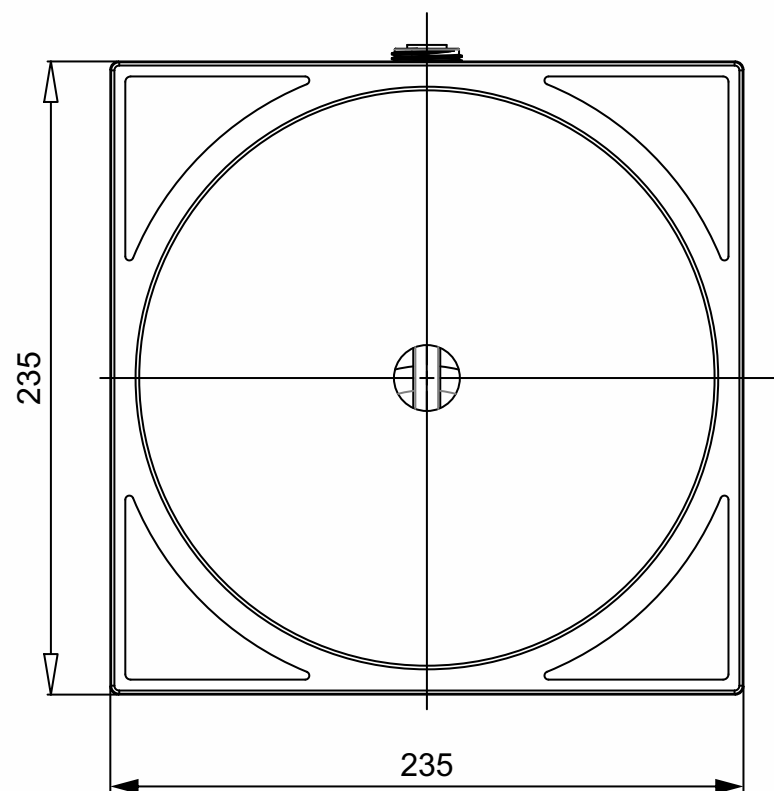

Автоматический регулятор уровня воды RO-7

Конструкция

Автоматический регулятор уровня воды RO-7

Установка