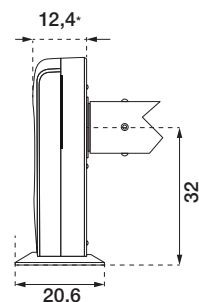

Вид сбоку

(*+1 см для дисков анисово-зеленого цвета)