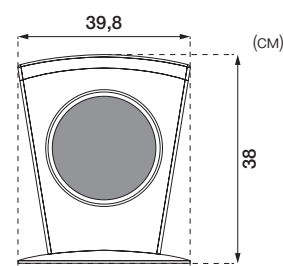

Вид спереди