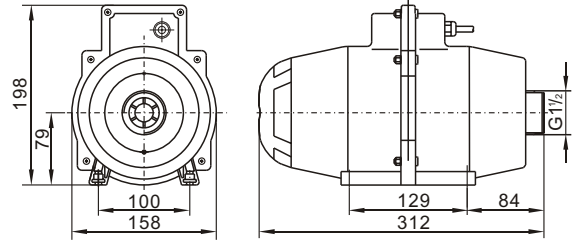

220 240 / 110 120 / 50 / 60

DSU

DSU900Z

DSU900Z

DSU400/DSU800/DSU900

	()										
							L1	A	B	H	H1
	L	I2	D	L	I2	D					
DSU400											
DSU800	245	53	φ 54.5	240	48	1 1/2 FBT	190	168	100	174	90
DSU900											

	()	()	(A)		
			220 240V	110 120V	
DSU400	400	180	2.8	55	1224
DSU800	700	180	40	80	1632
DSU900	900	180	50	10	1632
DSU900 Z	700	300	45	92	1632