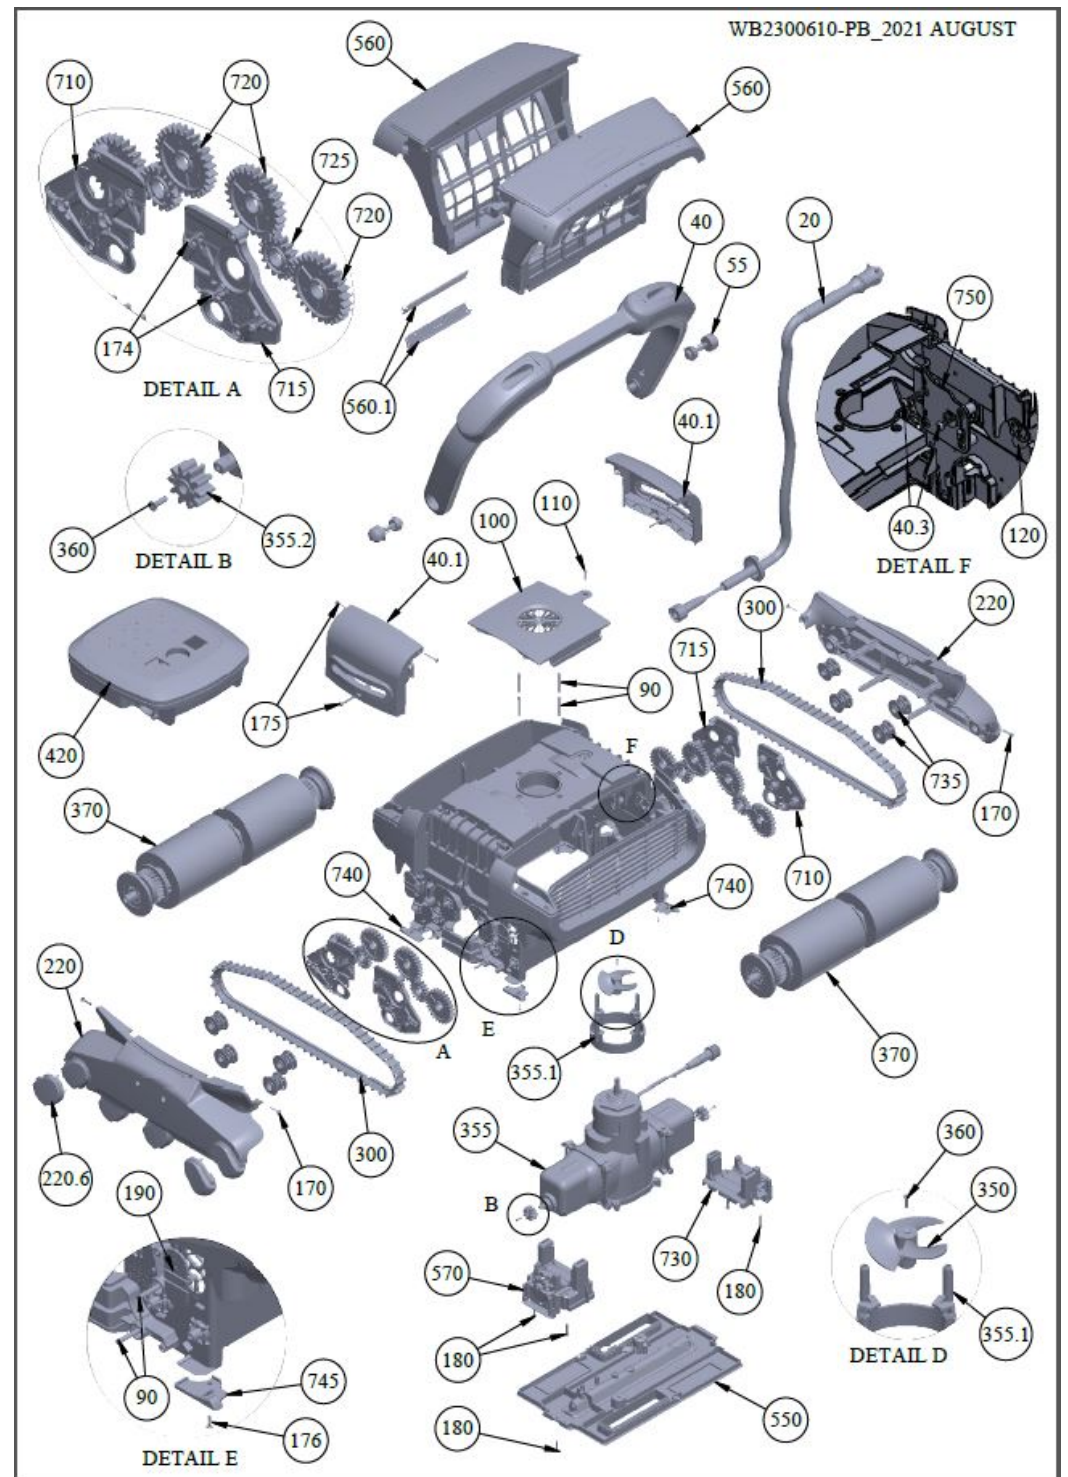

Part List
RE2D-HURB-KPS97
ROBOT K200 PLUS
 Revision: 2023

Robot No	Robot Name	Year	Item No	Part No	Description	Qty
RE2D-HURB-KPS97	ROBOT K200 PLUS	2023	90	2500	SCREW #8X1.175 PH PN	12
RE2D-HURB-KPS97	ROBOT K200 PLUS	2023	170	2700	SCREW #8X11\16 PHIL.	4
RE2D-HURB-KPS97	ROBOT K200 PLUS	2023	180	2701	SCREW #8X11\16 PHIL PN	5
RE2D-HURB-KPS97	ROBOT K200 PLUS	2023	110	5061	SCREW 6-32X5\8 S\S PH PA	1
RE2D-HURB-KPS97	ROBOT K200 PLUS	2023	40	AS1049911	HANDLE ASSY	1
RE2D-HURB-KPS97	ROBOT K200 PLUS	2023	550	AS1050304	BOTTOM LID ASSY	1
RE2D-HURB-KPS97	ROBOT K200 PLUS	2023	570	AS1050952	VB ASSY FOR BREEZER	1
RE2D-HURB-KPS97	ROBOT K200 PLUS	2023	560	AS1052746	FILTER TOP ASSY MTFHUR	2
RE2D-HURB-KPS97	ROBOT K200 PLUS	2023	220	AS1066500	SIDE PLATE ASSY	2
RE2D-HURB-KPS97	ROBOT K200 PLUS	2023	355	AS2903760-SP	MOTOR DU/CLM/PV A/DIYA/V34	1
RE2D-HURB-KPS97	ROBOT K200 PLUS	2023	420	AS4723010-SP	POWER SUPPLY SATURN GENERAL	1
RE2D-HURB-KPS97	ROBOT K200 PLUS	2023	370	BS38254CGA	WHEEL TUBE ASSY	2
RE2D-HURB-KPS97	ROBOT K200 PLUS	2023	175	HW0005100	SCREW EJOT PT KA40x25	6
RE2D-HURB-KPS97	ROBOT K200 PLUS	2023	174	HW0005800	SCREW EJOT PT KA 40x14 WN1412	12
RE2D-HURB-KPS97	ROBOT K200 PLUS	2023	120	HW0006700	P-CLIP 7/16 NYLON 6/6	1
RE2D-HURB-KPS97	ROBOT K200 PLUS	2023	40.3	HW0007000	SCREW EJOT PT KA 50x20	2
RE2D-HURB-KPS97	ROBOT K200 PLUS	2023	0	PP0005170	MASTER FLOATER	1
RE2D-HURB-KPS97	ROBOT K200 PLUS	2023	100	PP00623IV	PUMP OUTLET COVER	1
RE2D-HURB-KPS97	ROBOT K200 PLUS	2023	40.1	PP00627IV	FLOATING HANDLE BASE	2
RE2D-HURB-KPS97	ROBOT K200 PLUS	2023	220.6	PP00631GY	BUMPER	4