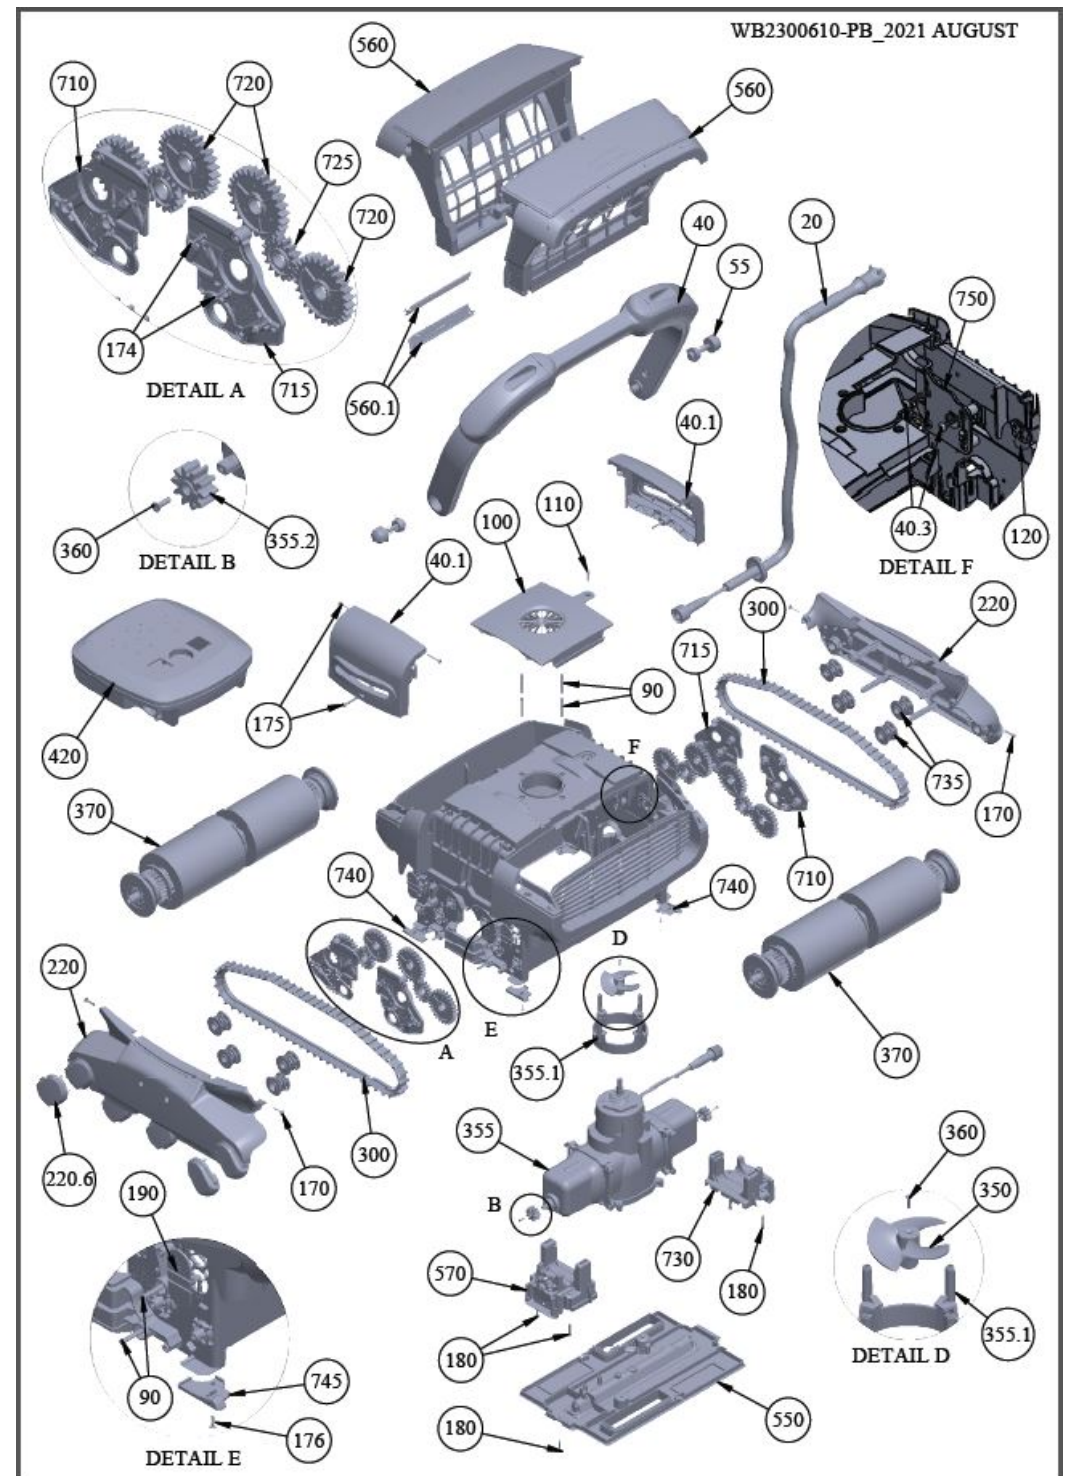

Part List

RERD-HURB-KPL97

ROBOT K300 PLUS

Revision: 2023

Robot No	Robot Name	Year	Item No	Part No	Description	Qty
RERD-HURB-KPL97	ROBOT K300 PLUS	2023	120	2105	P-CLIP 1\2	1
RERD-HURB-KPL97	ROBOT K300 PLUS	2023	90	2500	SCREW #8X1.175 PH PN	12
RERD-HURB-KPL97	ROBOT K300 PLUS	2023	170	2700	SCREW #8X11\16 PHIL.	4
RERD-HURB-KPL97	ROBOT K300 PLUS	2023	180	2701	SCREW #8X11\16 PHIL PN	5
RERD-HURB-KPL97	ROBOT K300 PLUS	2023	110	5061	SCREW 6-32X5\8 S\S PH PA	1
RERD-HURB-KPL97	ROBOT K300 PLUS	2023	40	AS1049911	HANDLE ASSY	1
RERD-HURB-KPL97	ROBOT K300 PLUS	2023	550	AS1050304	BOTTOM LID ASSY	1
RERD-HURB-KPL97	ROBOT K300 PLUS	2023	570	AS1050952	VB ASSY FOR BREEZER	1
RERD-HURB-KPL97	ROBOT K300 PLUS	2023	560	AS1052746	FILTER TOP ASSY MTFHUR	2
RERD-HURB-KPL97	ROBOT K300 PLUS	2023	220	AS1066500	SIDE PLATE ASSY	2
RERD-HURB-KPL97	ROBOT K300 PLUS	2023	355	AS2903840-SP	MOTOR DU/GLM/PV A/RC/DIYA/V33	1
RERD-HURB-KPL97	ROBOT K300 PLUS	2023	420	AS4722010-SP	SP P.SUPPLY JUPITER NOYA	1
RERD-HURB-KPL97	ROBOT K300 PLUS	2023	370	BS38254CGA	WHEEL TUBE ASSY	2
RERD-HURB-KPL97	ROBOT K300 PLUS	2023	175	HW0005100	SCREW EJOT PT KA40x25	6
RERD-HURB-KPL97	ROBOT K300 PLUS	2023	174	HW0005800	SCREW EJOT PT KA 40x14 WN1412	12
RERD-HURB-KPL97	ROBOT K300 PLUS	2023	40.3	HW0007000	SCREW EJOT PT KA 50x20	2
RERD-HURB-KPL97	ROBOT K300 PLUS	2023	0	PP0005170	MASTER FLOATER	1
RERD-HURB-KPL97	ROBOT K300 PLUS	2023	100	PP00623IV	PUMP OUTLET COVER	1
RERD-HURB-KPL97	ROBOT K300 PLUS	2023	40.1	PP00627IV	FLOATING HANDLE BASE	2
RERD-HURB-KPL97	ROBOT K300 PLUS	2023	220.6	PP00631GY	BUMPER	4