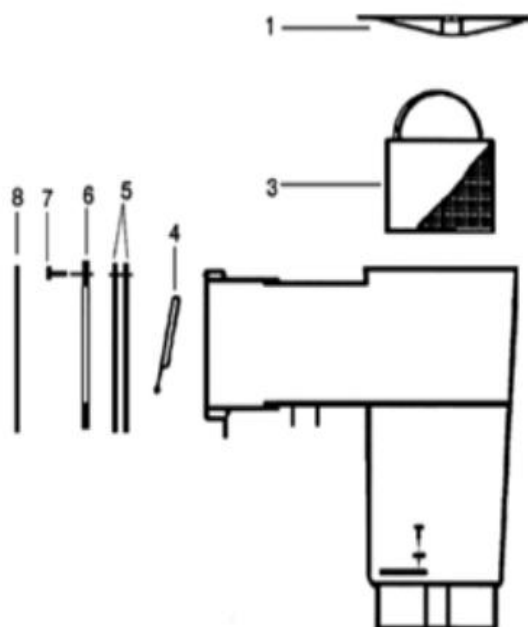

Разборная схема

3139

N°	Description ⁽¹⁾	Nb	Ref	Prix
1	Lid • Couverture • Deckel • Tapa • Coperchio • Deksel • Tampa • Крышка	1	PWX25215	
3	Basket • Panier • Schmutzfänger • Cesta • Cesto • Mandje • Cesto • Корзина префильтра	1	PWX25256	
4	Weir • Volet • Skimmerklappe • Caperuza • Battente • Regelklep • Comporta • Поплавок	1	PWX252894	
5	Kit gasket • Kit Joint • Kit Dichtung • Kit Juntas • Kit Guarnizione • Kit Dichting • Kit Juntas • Самоклеящаяся прокладка	1	PWX2522122	
6	Small track face plate • Bride petite meurtrière • Flansch kleines Maul • Brida pequeña embocadura • Briglia imboccatura piccola • Flens kleine skimmermond • Placa frontal de pequena boca • Фланец	1	PWX2521314	
7	Screw set • Kit de vis • Schraubensatz • Juego de tornillos • Serie di viti • Schroevenset • Jogo de tornillos • Комплект шурупов	1	PWX14677	
8	Cover plate • Enjoliveur • Verzierung • Embellecedor • Piastra cromata • Dekplaat kleine • Placa de cobertura • Декоративная панель	1	PWX25214	